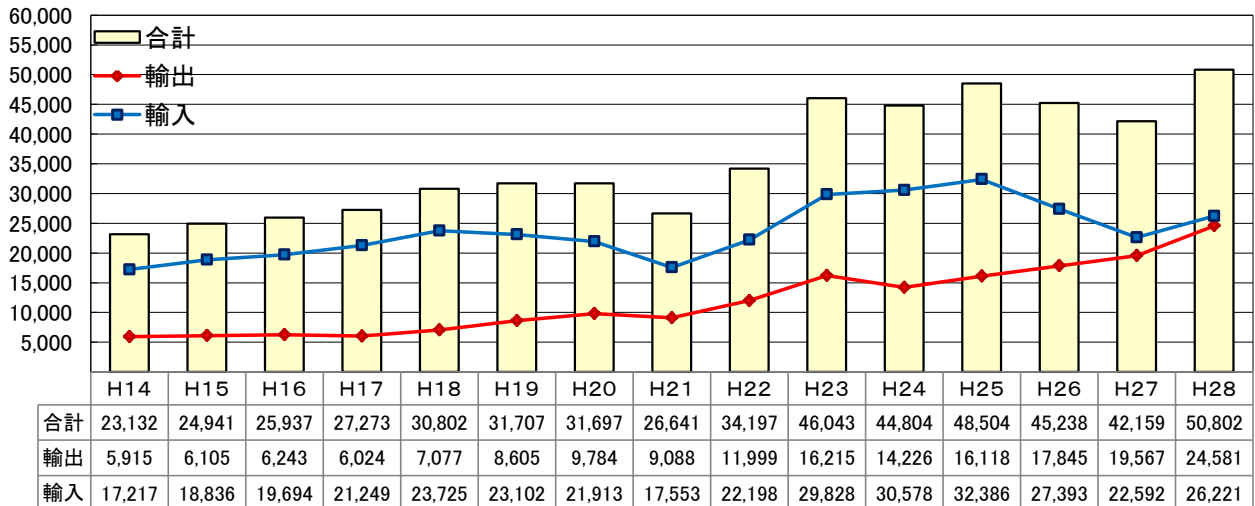

②コンテナ取扱実績の推移

〔単位：TEU〕

2. 秋田県環日本海交流推進協議会について

本県を環日本海交流の拠点として発展させることを目的に、平成11年5月に設立された。経済交流のほか、フェリー利用促進、友好交流、環境分野の交流など、様々な分野での交流活動を官民一体となって推進している。

会員： 27団体（物流関連事業者、商工団体、金融機関、自治体等）

【経済交流部会の取組（平成29年度）】

- ①荷主定着化促進奨励金の運営
- ②ポートセールス活動（目標訪問企業数220社、「ビジネスマッチ東北2017」への出展）
- ③食品（米、酒等）の輸出に関する協議
- ④中国東北地方、ロシア沿海地方における物流調査
- ⑤経済交流等訪問活動
  - 派遣： 長春市、天津市など
  - 受入： ロシア沿海地方、延辺朝鮮族自治州など

※目標数値 ①秋田港の外資コンテナ貨物取扱量 57,200TEU（実入り）
②海外展開に新たに取り組む企業 9社