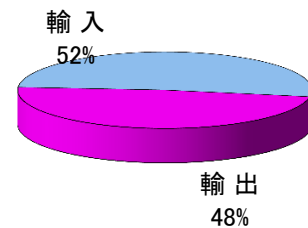

秋田港のコンテナ取扱量と環日本海交流について(秋田県)

1. 平成28年秋田港外国貿易コンテナ取扱量(速報値)

輸出入合計(実入り)が、50,802TEUとなり、過去最大の取扱量を記録。

①コンテナ取扱量(前年度比較)

※実入り〔単位：TEU〕

	平成28年速報値	前年比	平成27年
輸出	24,581	125.6%	19,567
輸入	26,221	116.1%	22,592
合計	50,802	120.5%	42,159

②コンテナ取扱実績の推移

〔単位：TEU〕

2. 秋田県環日本海交流推進協議会について

本県を環日本海交流の拠点として発展させることを目的に、平成11年5月に設立された。経済交流のほか、フェリー利用促進、友好交流、環境分野の交流など、様々な分野での交流活動を官民一体となって推進している。

会員： 27団体（物流関連事業者、商工団体、金融機関、自治体等）

【経済交流部会の取組（平成29年度）】

- ①荷主定着化促進奨励金の運営
- ②ポートセールス活動（目標訪問企業数220社、「ビジネスマッチ東北2017」への出展）
- ③食品（米、酒等）の輸出に関する協議
- ④中国東北地方、ロシア沿海地方における物流調査
- ⑤経済交流等訪問活動
 - 派遣： 長春市、天津市など
 - 受入： ロシア沿海地方、延辺朝鮮族自治州など